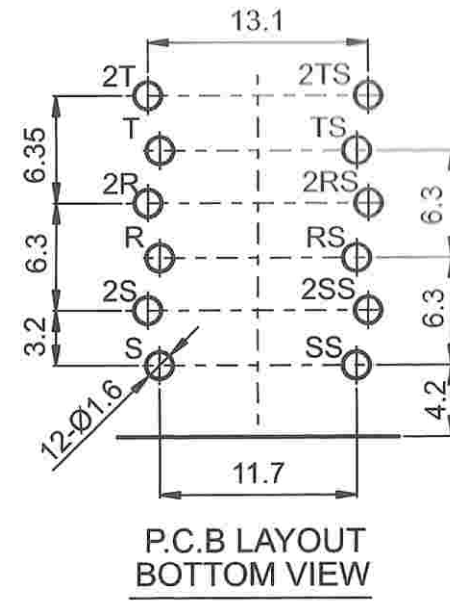

JACK DUPLO - J-10-SCJ6J80L-JSF

ScottPlásticos

H:Schematic