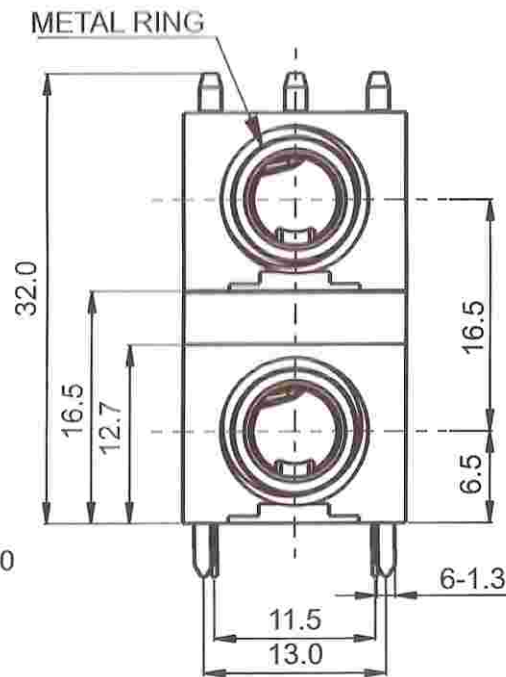

JACK DUPLO - J-10-SCJ6J80L-JSF

ScottPlásticos

H:Schematic