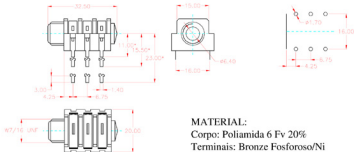

Fone Jack Stereo Close (To PCI)

Jack Stereo Fechado p/ PCI

OBS.: As dimensões marcadas com * são os comprimentos existentes para os contatos p/ PCI

A Scott se reserva o direito de modificar as dimensões existentes neste catalogo sem prévio aviso