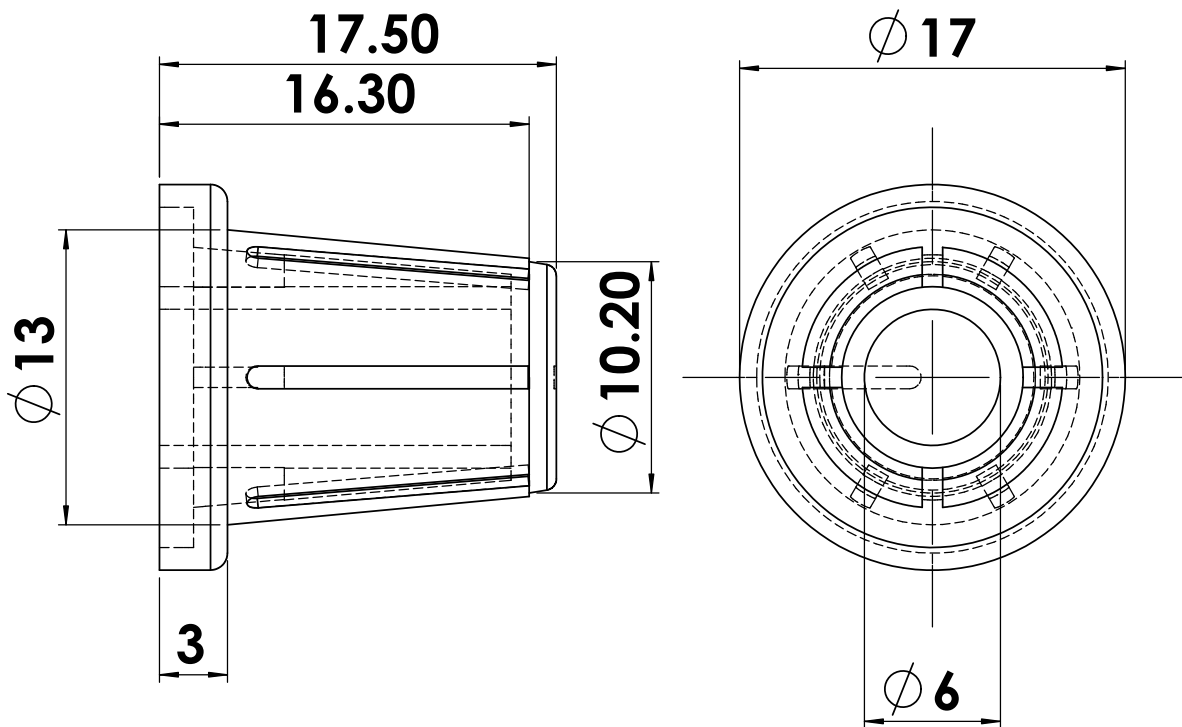

Cópia controlada de propriedade "SCOTT PLÁSTICOS LTDA", sendo proibida a reprodução total ou parcial.

CLIENTE DVERSOS		CONJUNTO KNOB	
DESCRIÇÃO KNOB ROTATIVO ESTRIADO KP 200 E		CÓDIGO DE BARRAS VIDE TABELA	AREA: 0.002 M²
MATERIAL POLIESTIRENO -PSAL		TOLERÂNCIA +/- 0.1/0.2	
BLANK LARG X ALT		ESCALA: 2:1	QTD PÇS POR CONJ. 00
DESENHISTA A.M.	DATA 5/9/2006	CÓDIGO MOLDE MP-35	
SCOTT PLÁSTICOS LTDA			