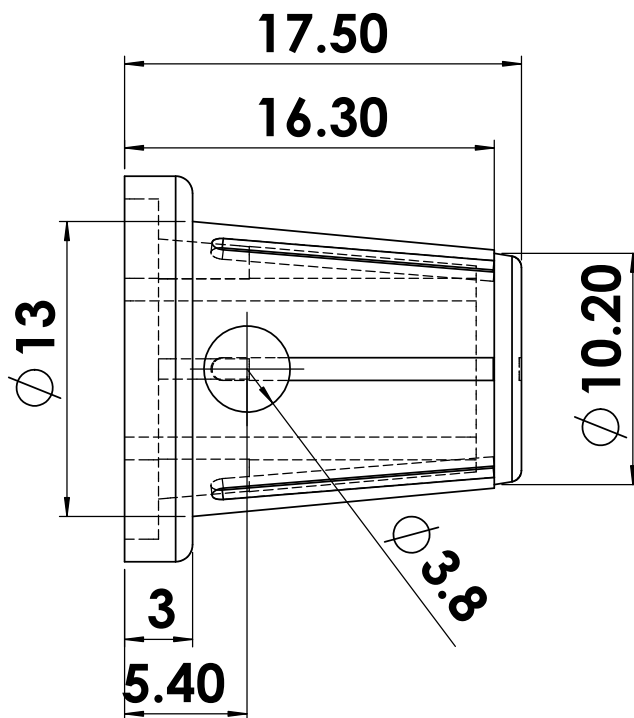

Cópia controlada de propriedade "SCOTT PLÁSTICOS LTDA", sendo proibida a reprodução total ou parcial.

CLIENTE DIVERSOS		CONJUNTO KNOB	
DESCRIÇÃO KNOB ROTATIVO PARAFUSADO KP 200 P		CÓDIGO DE BARRAS VER TABELA	AREA: 0.002 M²
MATERIAL POLIESTIRENO - PSAL		TOLERÂNCIA + - 0.1/0.2	
BLANK LARG X ALT		ESCALA: 2:1	QTD PÇS POR CONJ. 00
DESENHISTA A.M.	DATA 5/9/2006	CÓDIGO MOLDE MP-35	
		SCOTT PLÁSTICOS LTDA	