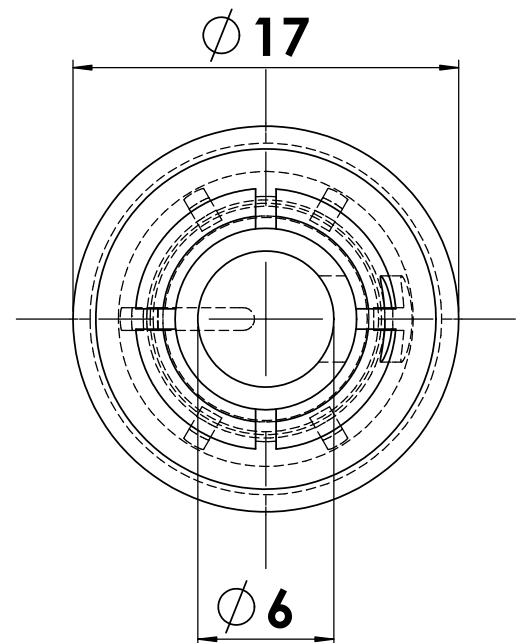

Cópia controlada de propriedade "SCOTT PLÁSTICOS LTDA", sendo proibida a reprodução total ou parcial.

CLIENTE DIVERSOS		CONJUNTO KNOB	
DESCRIÇÃO KNOB ROTATIVO PARAFUSADO KP 200 P		CÓDIGO DE BARRAS VER TABELA	AREA: 0.002 M²
MATERIAL POLIESTIRENO - PSAL		TOLERÂNCIA + - 0.1/0.2	
BLANK LARG X ALT		ESCALA: 2:1	QTD PÇS POR CONJ. 00
DESENHISTA A.M.	DATA 5/9/2006	CÓDIGO MOLDE MP-35	
		SCOTT PLÁSTICOS LTDA	